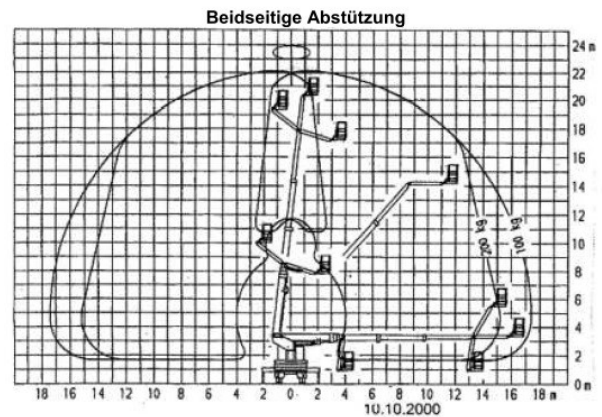

LKW-Arbeitsbühne L 220 R

- Führerscheinklasse C1
- Selbstfahrer
- Stützdruckkontrolle

Technische Daten

max. Arbeitshöhe	22,00 m
Plattformhöhe	20,00 m
Gesamtgewicht	6.700 kg
Arbeitskorb Traglast	200 kg
Arbeitskorbgröße (LxBxH)	0,70 x 1,50 x 1,10 m
Seitliche Reichweite 200 kg	15,25 m
Schwenkbereich Unterarm	78°
Arbeitskorbdrehung	2 x 45°
Drehbereich	450°
Abstützung beidseitig	4,40 m
Abstützung einseitig	3,45 m
Gerätelänge	max. 7,54 m
Gerätebreite	max. 2,50 m
Gerätehöhe	max. 3,35 m
Bodenfreiheit	0,25 m
Aufstellgenauigkeit	2,0°
Korbarm	ja