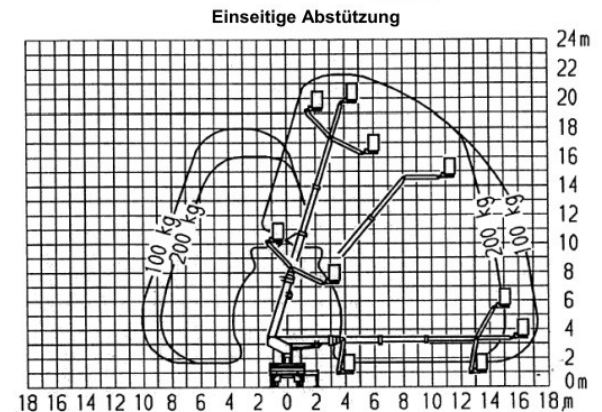

LKW-Arbeitsbühne L 220 R

- Führerscheinklasse C1
- Selbstfahrer
- Stützdruckkontrolle

Technische Daten

max. Arbeitshöhe	22,00 m
Plattformhöhe	20,00 m
Gesamtgewicht	6.700 kg
Arbeitskorb Traglast	200 kg
Arbeitskorbgröße (LxBxH)	0,70 x 1,50 x 1,10 m
Seitliche Reichweite 200 kg	15,25 m
Schwenkbereich Unterarm	78°
Arbeitskorbdrehung	2 x 45°
Drehbereich	450°
Abstützung beidseitig	4,40 m
Abstützung einseitig	3,45 m
Gerätelänge	max. 7,54 m
Gerätebreite	max. 2,50 m
Gerätehöhe	max. 3,35 m
Bodenfreiheit	0,25 m
Aufstellgenauigkeit	2,0°
Korbarm	ja